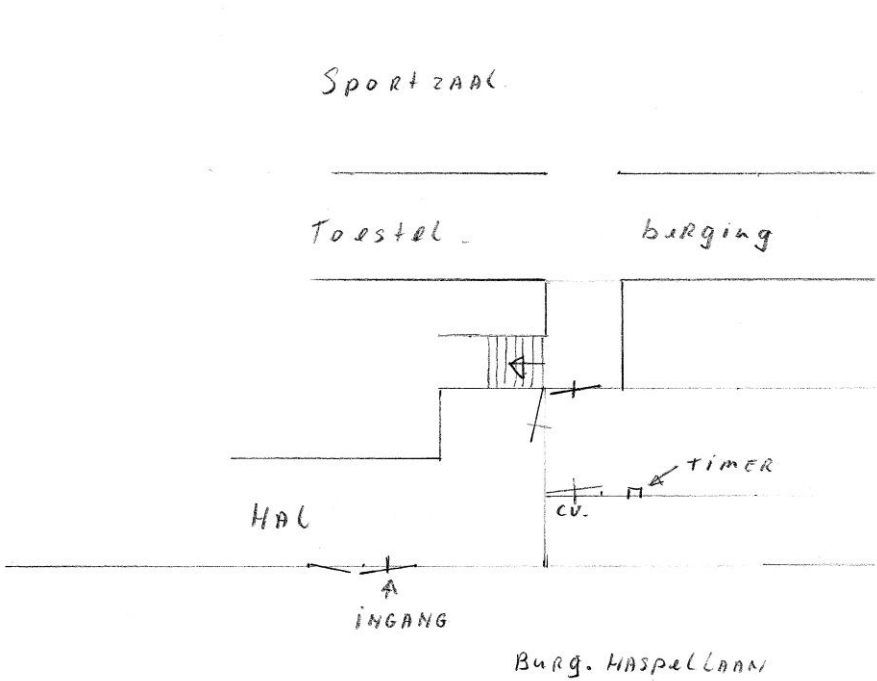

## Pandora 7

Timer in de toestelberging.

Burg. Haspelslaan 137

Timer in de ruimte aan de rechterzijde vanaf ingang, zie schets hieronder.

Burg. Haspelslaan

Oostelijk Halfrond 445

Timer in de toestelberging.